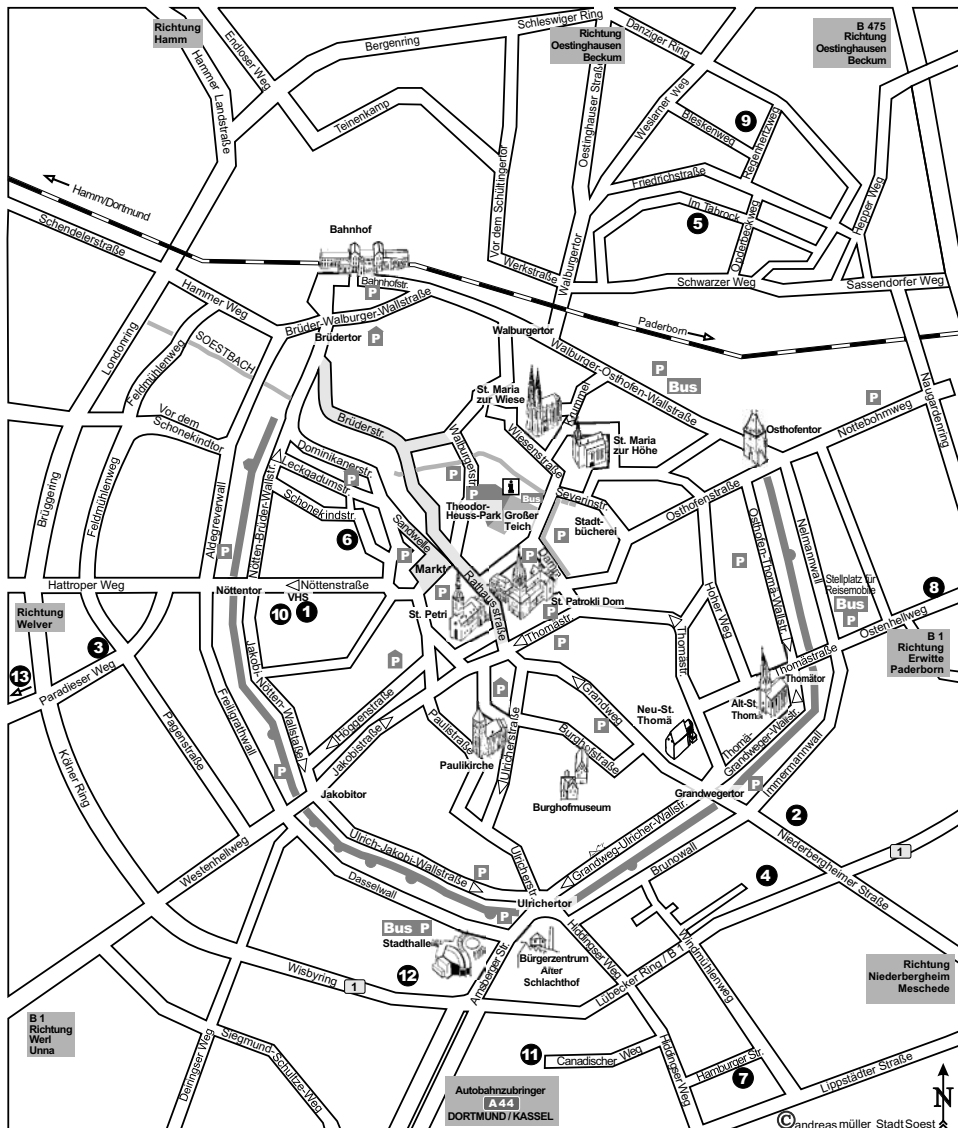

vhs

Volkshochschule
Soest

**Soest
Bad Sassendorf
Lippetal
Möhnesee
Welter**

Programm Herbst 2021

Veranstaltungsorte und Arbeitsräume in Soest

Die Veranstaltungen der Volkshochschule Soest finden in den nachstehend aufgeführten Häusern statt:

- | | | |
|---|--|---|
| <p>1 Geschäftsstelle der VHS Soest,
Nötenstraße 29 (Seminarräume)</p> <p>2 Archi-Gymnasium,
Niederbergheimer Straße 9</p> <p>3 Christian-Rohlf's Realschule,
Paradieser Weg 20</p> <p>4 Hansa Realschule,
Troyesweg 4</p> <p>5 Wiese Grundschule,
Im Tabrock 18</p> | <p>6 Patrokli Grundschule,
Schönekindstraße 17</p> <p>7 Johannes Grundschule,
Hamburger Str. 29</p> <p>8 Seminarhaus,
Ostenhellweg 23 a</p> <p>9 Perthes-Zentrum,
Bleskesweg 3</p> <p>10 Begegnungsstätte Bergenthalpark,
Nötenstr. 29 c</p> | <p>11 Gesamtschule,
Canadischer Weg 16</p> <p>12 Jahnstadion, Turnhalle,
Kaiser-Friedrich Platz 1</p> <p>13 Conrad von Soest Gymnasium,
Paradieser Weg 92</p> |
|---|--|---|